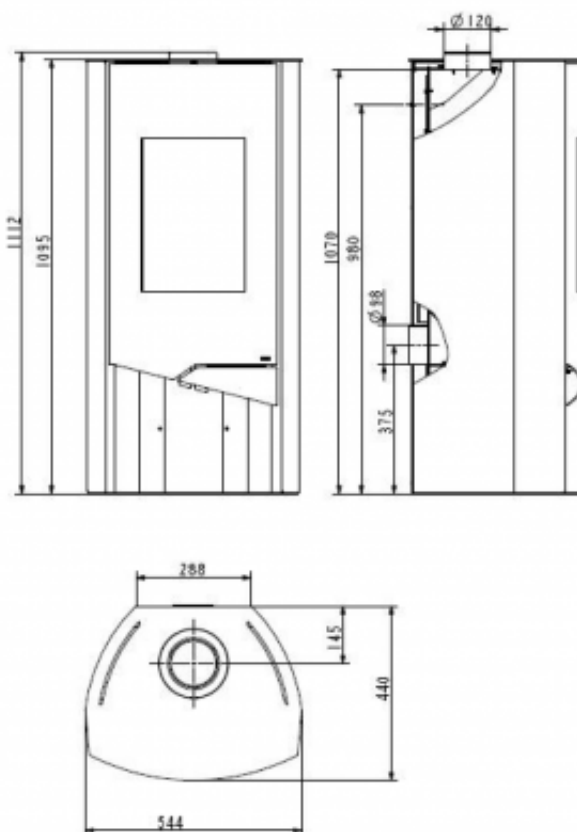

WAMSLER Haus- und Küchentechnik GmbH
Adalperostasse 86
85737 Ismaning
Deutschland
www.wamsler.eu
Tel: (089) 320 84-0
Fax: (089) 320 84-238

15aB-VG

10 JAHRE
ERSATZTEILGARANTIE

TECHNISCHE DATEN

Artikelnummer	W20001115510
EAN-Code-Nr.	4025144111050
Zulassung	1.+2.Stufe 1.BImSchV, CE, 15aB-VG, VKF
CO Zertifikat	Aachen, München, Regensburg
Bauart	1
Nennwärmeleistung kW	5
Wärmeleistungsbereich kW	2,4-5,2
Raumheizvermögen in m ³	88
Abgasanschluss oben und hinten mm	150/120
Abgasmassenstrom g/s	5,6
Abgastemperatur am Abgasstutzen °C	234
Notwendiger Förderdruck bei NWL in Pa	12
Maße HxBxT in mm:	1095x544x440
Höhe bis Mitte Abgasstutzen hinten mm	980
Höhe bis Abgasstutzen oben mm	1095
Brennstoffe	Scheitholz, Holz- und Braunkohlebricketts
Sichtscheibe H x B mm	390x255
Brennraum B x T x H mm	330x258x387
Abstand zu brennbaren Bauteilen hinten mm	200
Abstand zu brennbaren Bauteilen seitlich mm	300
Abstand zu brennbaren Bauteilen vorne mm	800
Gewicht netto kg	133