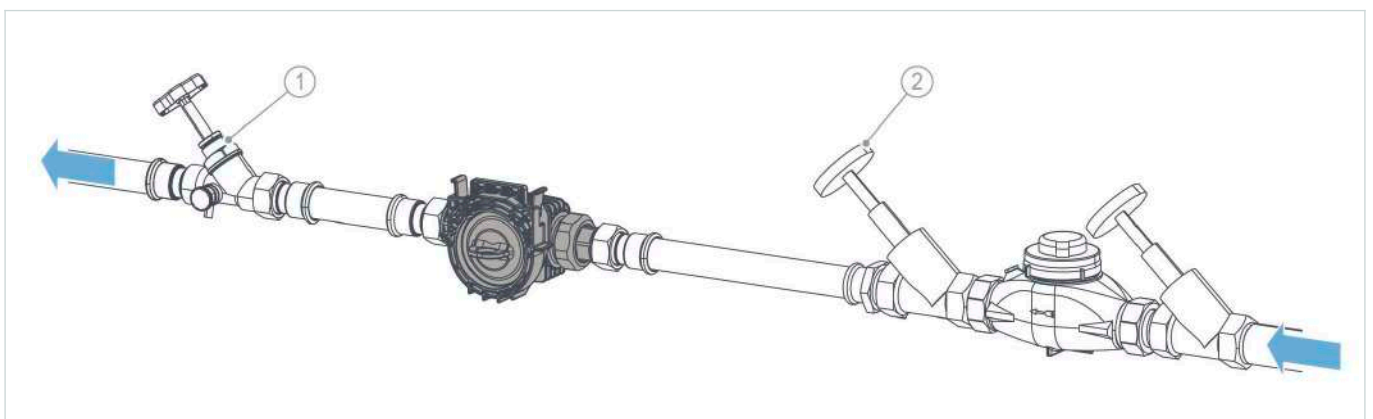

Die cliQlock-Basismodule dienen in Kombination mit der Verschlusskappe für cliQlock als Platzhalter in der Rohrleitung für einen späteren Einbau eines Filters der pureliQ X-Baureihe

und/oder einer Enthärtungsanlage softliQ:SE.

Die cliQlock-Basismodule sind im Druck- und Unterdruckbereich einsetzbar.

Die cliQlock-Basismodule können in senkrechten oder waagrecht in Rohrleitungen installiert werden.

Aufbau

- Anschlussflansch aus Kunststoff mit O-Ring
- Wasserzählerverschraubung mit Dichtung
- Integrierter Rückflussverhinderer im Eingang
- Dosierstelle im Ausgang
- cliQlock-Klammer

Lieferumfang

- Anschlussflansch komplett mit Wasserzählerverschraubung
- cliQlock-Klammer

Technische Daten

Maße und Gewichte			DN20	DN25	DN32
A	Höhe	mm	105	105	105
B	Breite	mm	103	103	103
C	Tiefe	mm	92	92	92
D	Einbaumaß mit Verschraubung	mm	185	182	191
E	Einbaumaß ohne Verschraubung	mm	100	100	100
F	Tiefe Anschluss	mm	63	63	63
G	Wandabstand	mm	≥ 50	≥ 50	≥ 50
Produktgewicht leer		kg	0,6	0,8	1,1
Versandgewicht		kg	0,7	0,9	1,2

Einbaubeispiel

Bezeichnung

1 Absperrventil Eingang

Bezeichnung

2 Absperrventil Ausgang

Einbaubeispiel

Bezeichnung

1 Absperrventil Ausgang