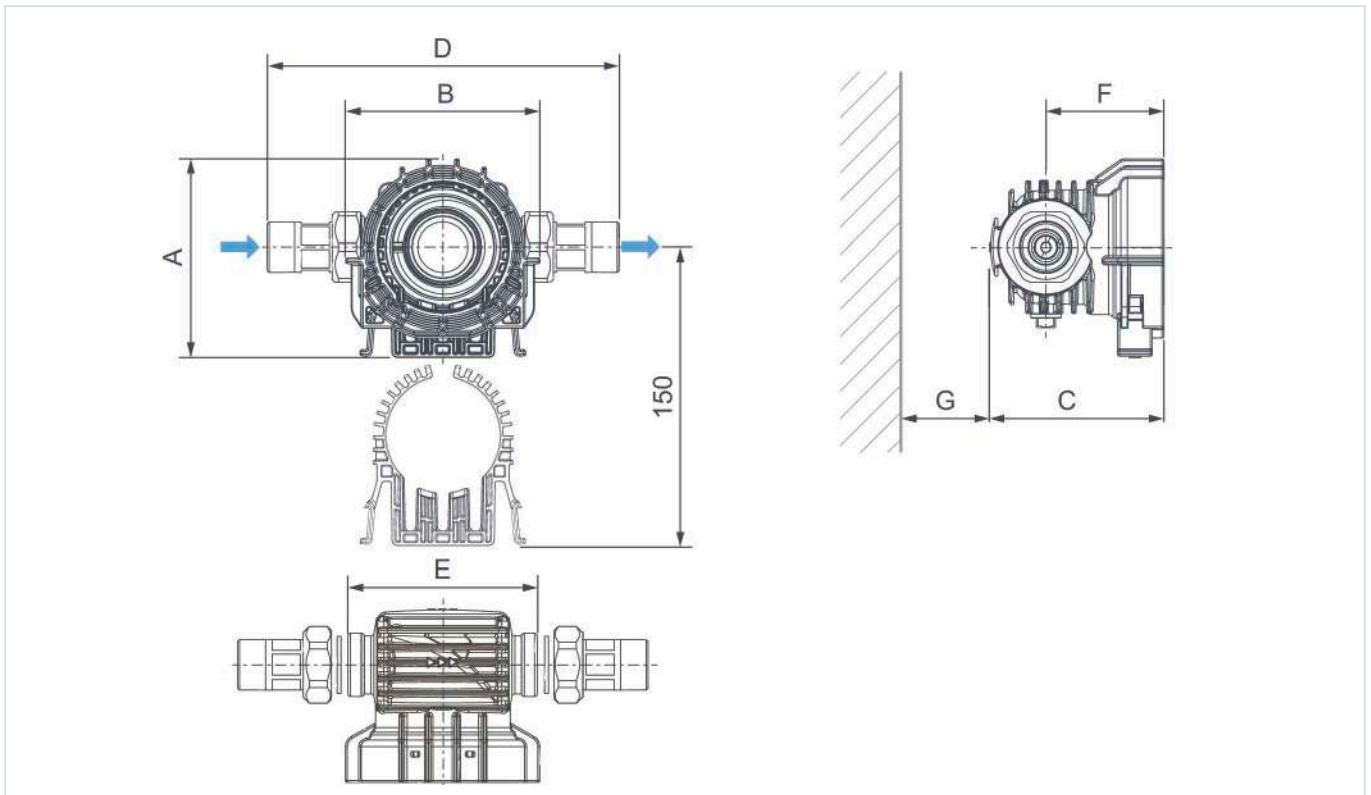

Die cliQlock-Basismodule sind im Druck- und Unterdruckbereich einsetzbar.

Die cliQlock-Basismodule können in senkrechten oder waagrecht in Rohrleitungen installiert werden.

Aufbau

- Anschlussflansch aus Kunststoff mit O-Ring
- Wasserzählerverschraubung mit Dichtung
- Integrierter Rückflussverhinderer im Eingang
- Dosierstelle im Ausgang
- cliQlock-Klammer

Lieferumfang

- Anschlussflansch komplett mit Wasserzählerverschraubung
- cliQlock-Klammer

Technische Daten

Maße und Gewichte			DN20	DN25	DN32
A	Höhe	mm	105	105	105
B	Breite	mm	103	103	103
C	Tiefe	mm	92	92	92
D	Einbaumaß mit Verschraubung	mm	185	182	191
E	Einbaumaß ohne Verschraubung	mm	100	100	100
F	Tiefe Anschluss	mm	63	63	63
G	Wandabstand	mm	≥ 50	≥ 50	≥ 50
Produktgewicht leer		kg	0,6	0,8	1,1
Versandgewicht		kg	0,7	0,9	1,2

Anschlussdaten		DN20	DN25	DN32
Anschlussgröße		3/4"	1"	1 1/4"

Leistungsdaten		DN20	DN25	DN32
Nenndruck		PN 16	PN 16	PN 16
Betriebsdruck		bar	2,0 - 16,0	2,0 - 16,0

Allgemeine Daten		DN20	DN25	DN32
Mediumtemperatur		°C	5 - 30	5 - 30
Umgebungstemperatur Trinkwasser		°C	5 - 25	5 - 25
Bestell-Nr.		101000070000	101000080000	101000090000