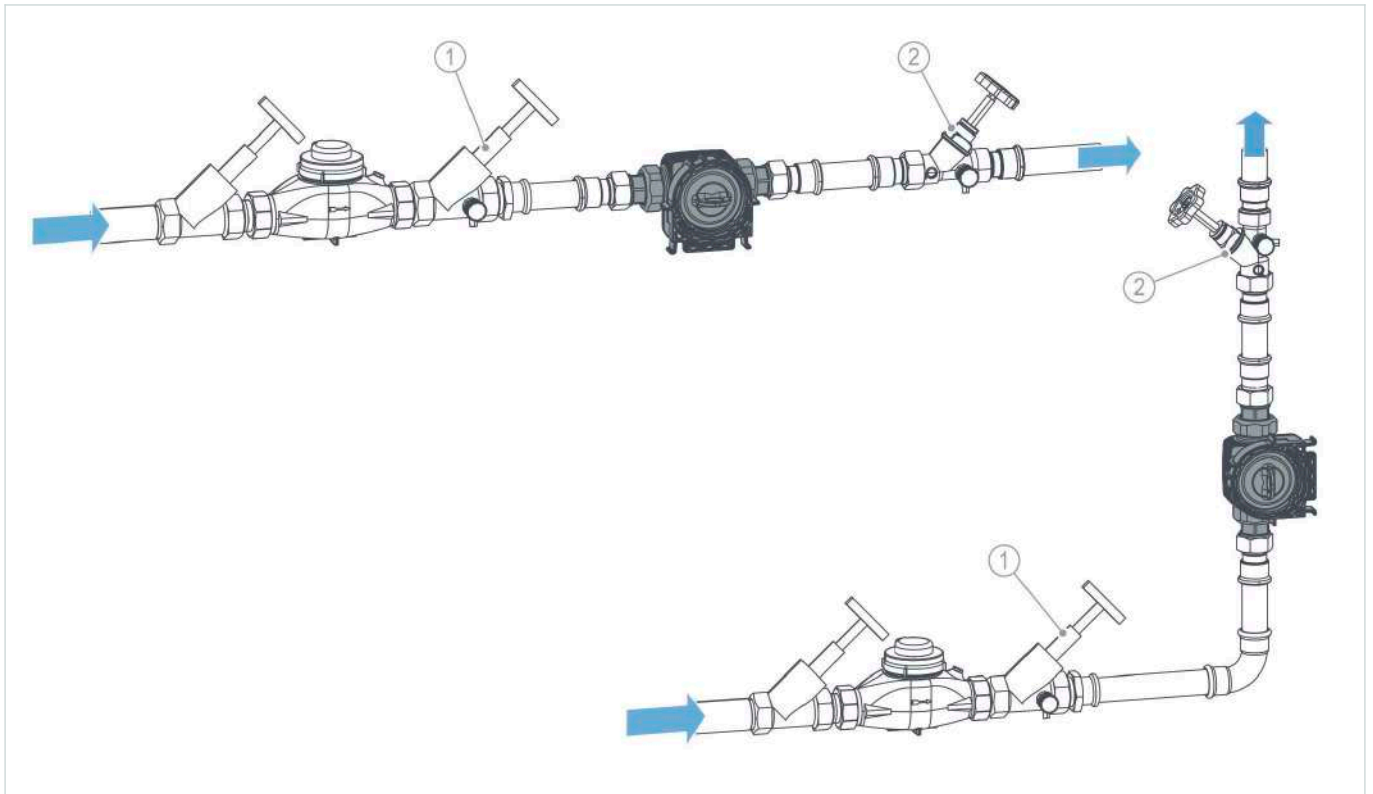

Einbaubeispiel

Bezeichnung

1 Absperrventil Eingang

Bezeichnung

2 Absperrventil Ausgang