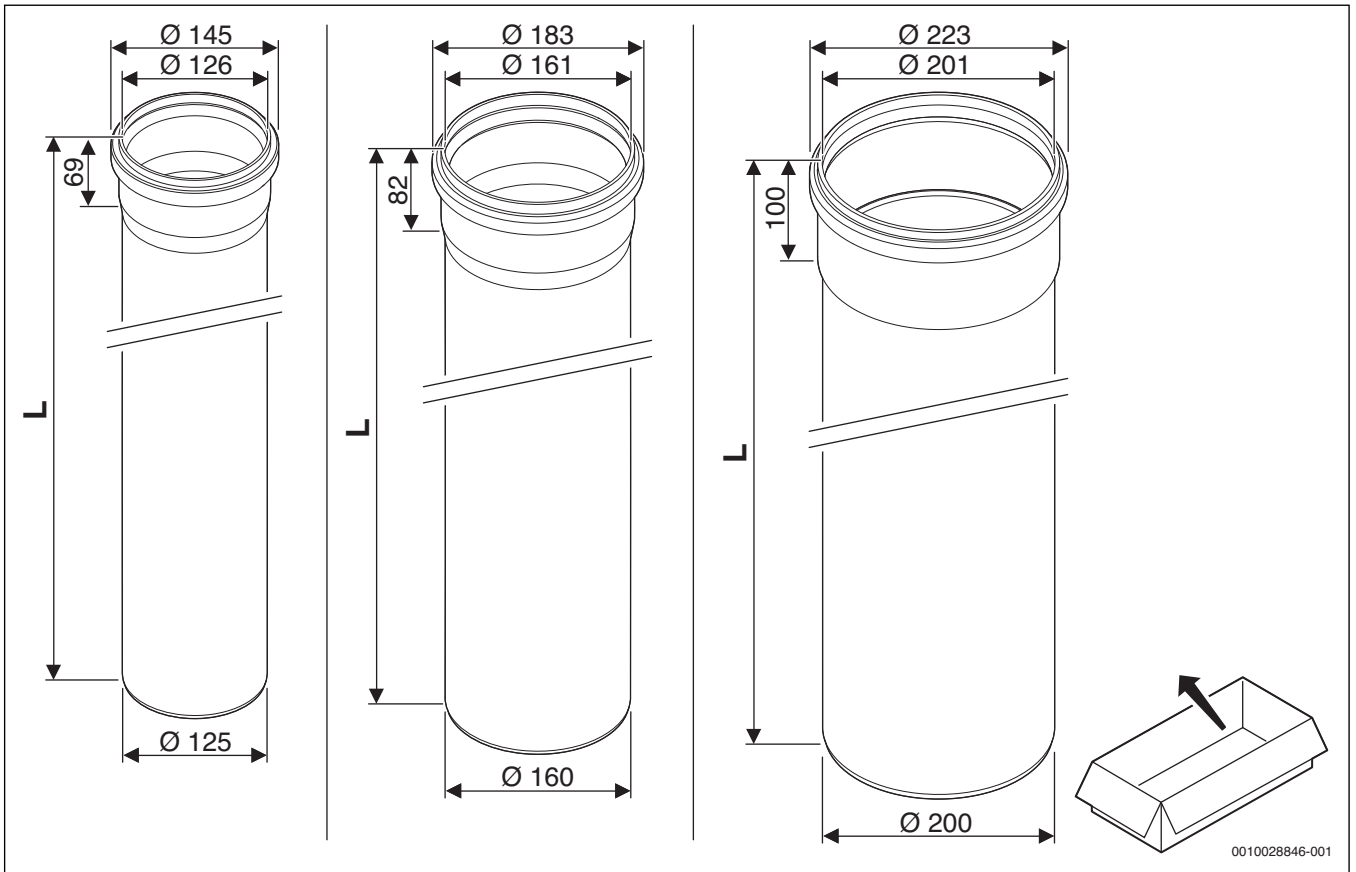

0010019707-001

1

| | D / mm | L / mm | L _{min} / mm |
|--------------------------------------|--------|--------|-----------------------|
| FC-S60-500 7 738 112 623 | Ø 60 | 500 | ≥ 120 |
| FC-S60-1000 7 738 112 624 | | 1000 | |
| FC-S60-2000 7 738 112 625 | | 2000 | |
| FC-S80-500 7 738 112 650 | Ø 80 | 500 | ≥ 140 |
| FC-S80-1000 7 738 112 651 | | 1000 | |
| FC-S80-2000 7 738 112 652 | | 2000 | |
| FC-S110-500 7 738 112 679 | Ø 110 | 500 | ≥ 160 |
| FC-S110-1000 7 738 112 680 | | 1000 | |
| FC-S110-2000 7 738 112 681 | | 2000 | |

0010019728-001

2

3

| | D / mm | L / mm | L _{min} / mm |
|-------------------------------|-------------------|--------|-----------------------|
| FC-S125-500 7 738 113 111 | $\varnothing 125$ | 500 | ≥ 140 |
| FC-S125-1000 7 738 113 112 | | 1000 | |
| FC-S125-2000 7 738 113 113 | | 2000 | |
| FC-S160-500 7 738 113 118 | $\varnothing 160$ | 500 | ≥ 140 |
| FC-S160-1000 7 738 113 119 | | 1000 | |
| FC-S160-2000 7 738 113 120 | | 2000 | |
| FC-S200-500 7 738 113 122 | $\varnothing 200$ | 500 | ≥ 160 |
| FC-S200-1000 7 738 113 123 | | 1000 | |
| FC-S200-2000 7 738 113 124 | | 2000 | |