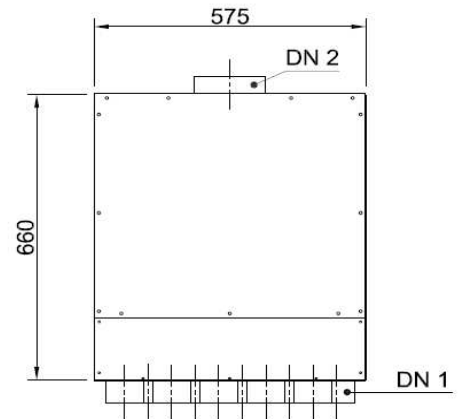

Durch austauschen der Anschlussbleche können die Swen-Schläuche gerade oder über Eck angeschlossen werden. s. Abb Mit Regelklappen können Sie die Volumenströme individuell nach Bedarf einstellen.

Vorderansicht

Seitenansicht

Draufsicht

Zubehör:

Artikel Code	Artikel Nr.	Produkt Umschreibung	Maße			
			DN 1 innen	DN 2 außen	DN 3 innen	DN 4 außen
LV DG15107	6928	Luftverteiler mit Schalldämpfer	76 mm	147 mm		
Zubehör						
DKSP075	4548	Kunststoffdeckel für DN75				
VDRK75	6938	Verteiler Regelklappe DN75			76 mm	75 mm
WS018	7000	Wandhalterset für Schalldämpfer				