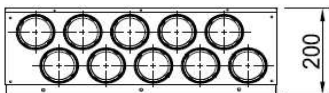

Luftverteiler mit Schalldämpfer DN150 / 10x DN75

Produktbeschreibung:

Luftverteiler mit integriertem Schalldämpfer. Anschluss DN150 für Wickelfalz oder flexibles akustisches Rohr. Anschluss DN75 für Kunststoff-Swen-Schlauch.

Durch austauschen der Anschlussbleche können die Swen-Schläuche gerade oder über Eck angeschlossen werden. s. Abb Mit Regelklappen können Sie die Volumenströme individuell nach Bedarf einstellen.

Vorderansicht