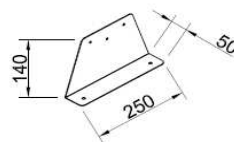

Durch austauschen der Anschlussbleche können die Swen-Schläuche gerade oder über Eck angeschlossen werden. s. Abb Mit Regelklappen können Sie die Volumenströme individuell nach Bedarf einstellen.

Vorderansicht

Seitenansicht

Draufsicht

Zubehör:

Artikel Code	Artikel Nr.	Produkt Umschreibung	Maße			
			DN 1 innen	DN 2 außen	DN 3 innen	DN 4 außen
LV DG15107	6928	Luftverteiler mit Schalldämpfer	76 mm	147 mm		
Zubehör						
DKSP075	4548	Kunststoffdeckel für DN75				
VDRK75	6938	Verteiler Regelklappe DN75			76 mm	75 mm
WS018	7000	Wandhalterset für Schalldämpfer				