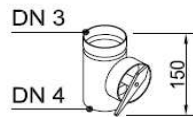

Luftverteiler mit Schalldämpfer DN150 / 10x DN75

Produktbeschreibung:

Luftverteiler mit integriertem Schalldämpfer. Anschluss DN150 für Wickelfalz oder flexibles akustisches Rohr. Anschluss DN75 für Kunststoff-Swen-Schlauch.

Durch austauschen der Anschlussbleche können die Swen-Schläuche gerade oder über Eck angeschlossen werden. s. Abb Mit Regelklappen können Sie die Volumenströme individuell nach Bedarf einstellen.

Vorderansicht

Seitenansicht

Draufsicht

Zubehör:

Artikel Code	Artikel Nr.	Produkt Umschreibung	Maße			
			DN 1 innen	DN 2 außen	DN 3 innen	DN 4 außen
LV DG15107	6928	Luftverteiler mit Schalldämpfer	76 mm	147 mm		
Zubehör						
DKSP075	4548	Kunststoffdeckel für DN75				
VDRK75	6938	Verteiler Regelklappe DN75			76 mm	75 mm
WS018	7000	Wandhalterset für Schalldämpfer				