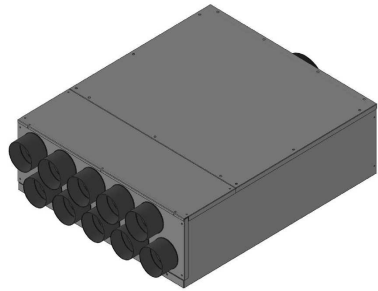

Luftverteiler mit Schalldämpfer DN150 / 10x DN75

Produktbeschreibung:

Luftverteiler mit integriertem Schalldämpfer. Anschluss DN150 für Wickelfalz oder flexibles akustisches Rohr. Anschluss DN75 für Kunststoff-Swen-Schlauch.

Durch austauschen der Anschlussbleche können die Swen-Schläuche gerade oder über Eck angeschlossen werden. s. Abb Mit Regelklappen können Sie die Volumenströme individuell nach Bedarf einstellen.

Vorderansicht

Seitenansicht

Draufsicht

Zubehör:

Artikel Code	Artikel Nr.	Produkt Umschreibung	Maße			
			DN 1 innen	DN 2 außen	DN 3 innen	DN 4 außen
LV DG15107	6928	Luftverteiler mit Schalldämpfer	76 mm	147 mm		
Zubehör						
DKSP075	4548	Kunststoffdeckel für DN75				
VDRK75	6938	Verteiler Regelklappe DN75			76 mm	75 mm
WS018	7000	Wandhalterset für Schalldämpfer				