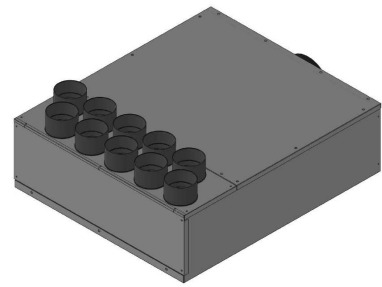

Luftverteiler mit Schalldämpfer DN150 / 10x DN75

Produktbeschreibung:

Luftverteiler mit integriertem Schalldämpfer. Anschluss DN150 für Wickelfalz oder flexibles akustisches Rohr. Anschluss DN75 für Kunststoff-Swen-Schlauch.

Durch austauschen der Anschlussbleche können die Swen-Schläuche gerade oder über Eck angeschlossen werden. s. Abb Mit Regelklappen können Sie die Volumenströme individuell nach Bedarf einstellen.

Vorderansicht

Seitenansicht

Draufsicht

Zubehör:

Artikel Code	Artikel Nr.	Produkt Umschreibung	Maße			
			DN 1 innen	DN 2 außen	DN 3 innen	DN 4 außen
LV DG15107	6928	Luftverteiler mit Schalldämpfer	76 mm	147 mm		
Zubehör						
DKSP075	4548	Kunststoffdeckel für DN75				
VDRK75	6938	Verteiler Regelklappe DN75			76 mm	75 mm
WS018	7000	Wandhalterset für Schalldämpfer				