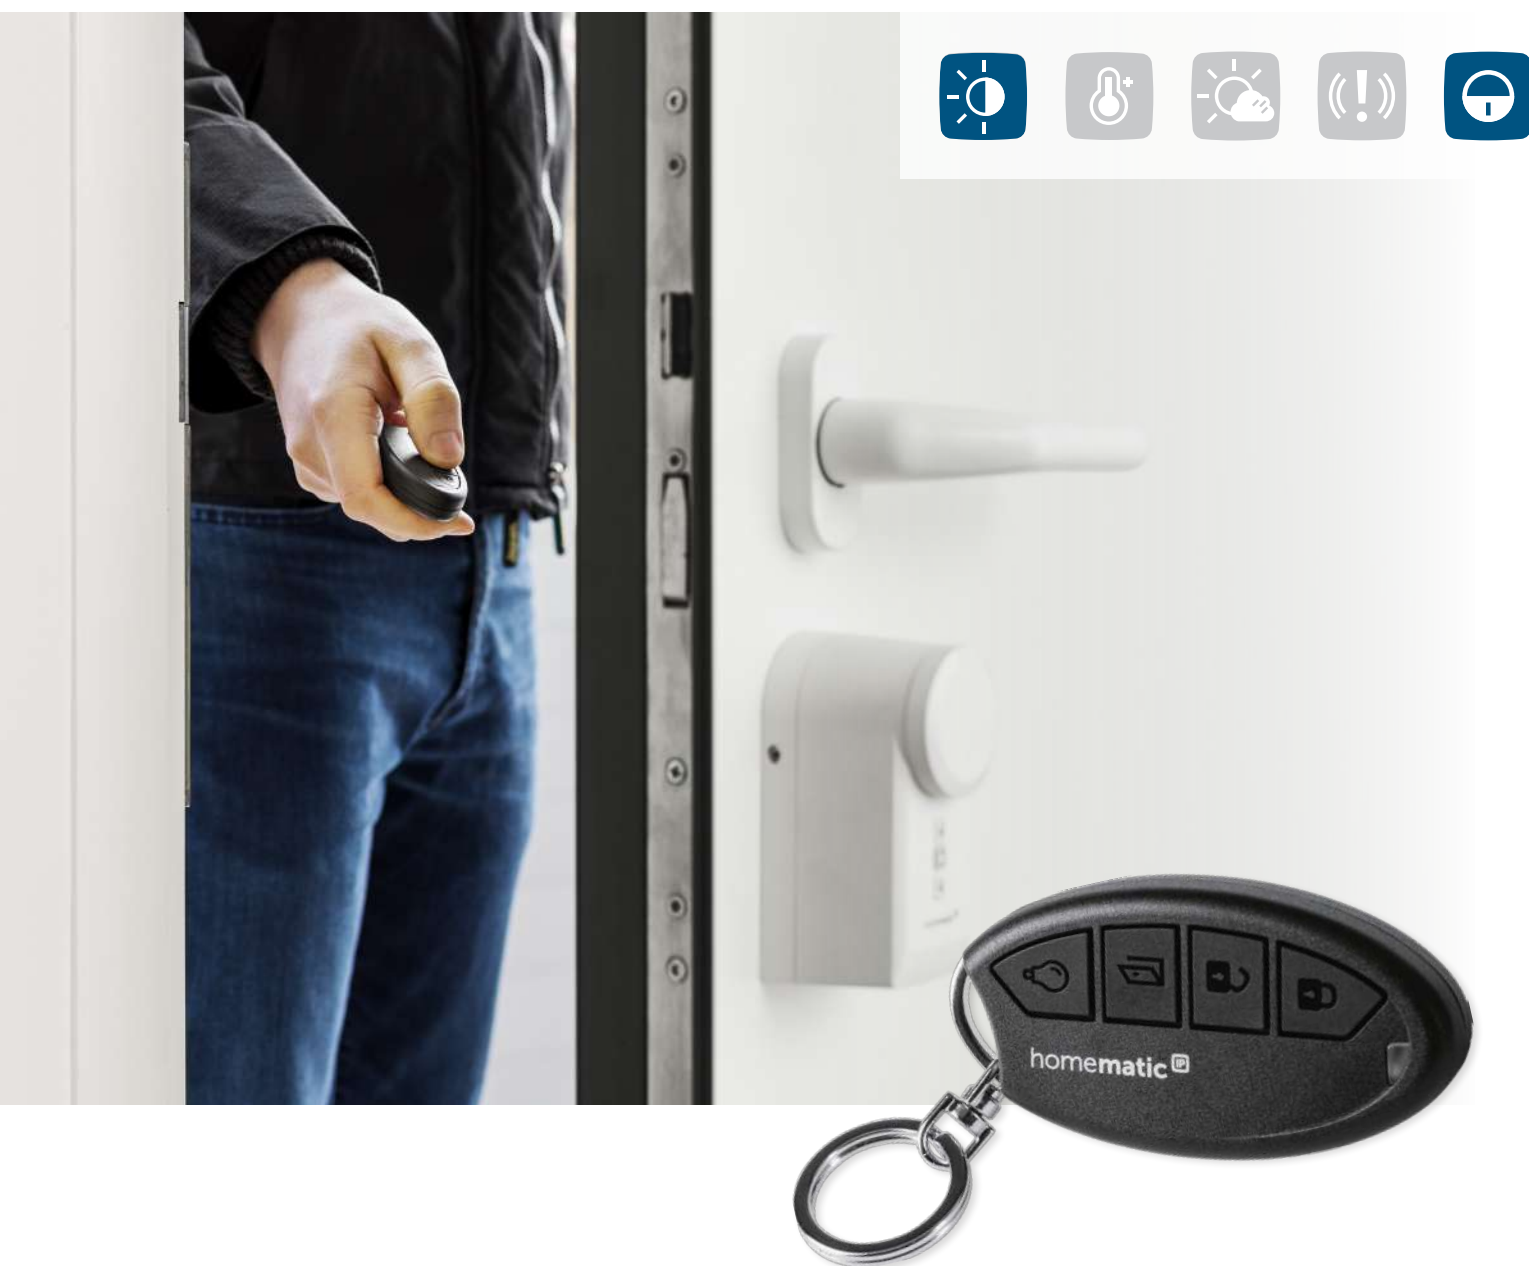

ÖFFNET DIE TÜR AUF
KNOPFDRUCK

Schlüsselbundfernbedienung – Zutritt

HmIP-KRCK

Die praktische Schlüsselfernbedienung ist in Kombination mit dem Homematic IP Türschlossantrieb die ideale Lösung zum komfortablen und intelligenten Entriegeln, Verriegeln und Öffnen der Haustür. Die Fernbedienung ersetzt dabei den herkömmlichen Schlüssel und ermöglicht den Zutritt ins Smart Home mit nur einem Tastendruck.

homematic ^{IP}
Smartes Wohnen, das begeistert.

IDEALE ERGÄNZUNG ZUM HOMEMATIC IP TÜRSCHLOSSANTRIEB

Die handliche Schlüsselbundfernbedienung steuert den Homematic IP Türschlossantrieb und ermöglicht so das Entriegeln, Verriegeln und Öffnen der Haustür. Über die zusätzliche Licht-Taste kann z. B. die Beleuchtung im Eingangsbereich ein- und ausgeschaltet werden.

PRAKTISCHE FERNBEDIENUNG FÜR DEN SCHLÜSSELBUND

Dank der kompakten Bauform passt die kleine Fernbedienung in jede Hosentasche – oder an den Schlüsselbund. So kann sie flexibel im Zuhause, im Außenbereich oder im Auto beim Heimkommen eingesetzt werden. Sollte die Fernbedienung unterwegs einmal verloren gehen, kann sie einfach über die App gesperrt werden.

LEISTUNGSSTARK UND ROBUST

Die besonders hohe Funk-Reichweite von bis zu 200 Metern ermöglicht das Öffnen der Haustür bereits auf dem Weg zur Tür.

Das Gehäuse aus halogenfreiem, glasfaserverstärktem Kunststoff macht die Fernbedienung besonders robust und ist dank des hohen Temperaturbereichs jeder Situation gewachsen. Jeder Tastendruck wird direkt über die integrierte Multicolor-LED bestätigt.